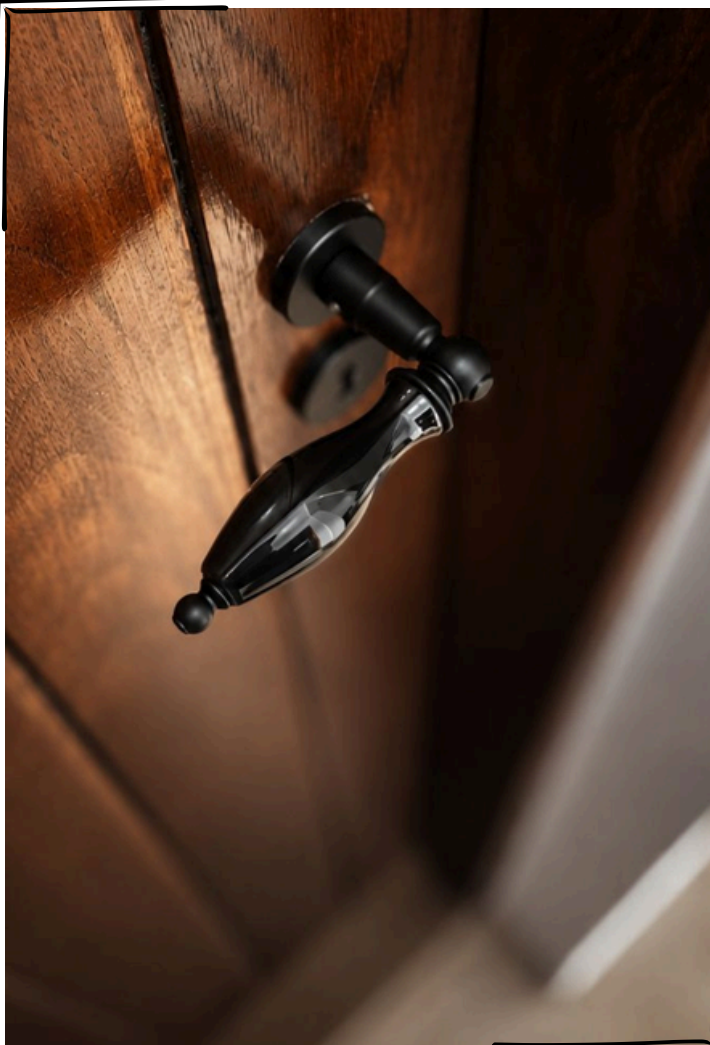

Conjunto

- Fornecida em PAR, o conjunto inclui duas peças de maçaneta em porcelana (para cada lado da porta),
- Haste quadrada universal,
- Parafusos e chave Allen

Este kit proporciona uma instalação de forma fácil, rápida e segura.